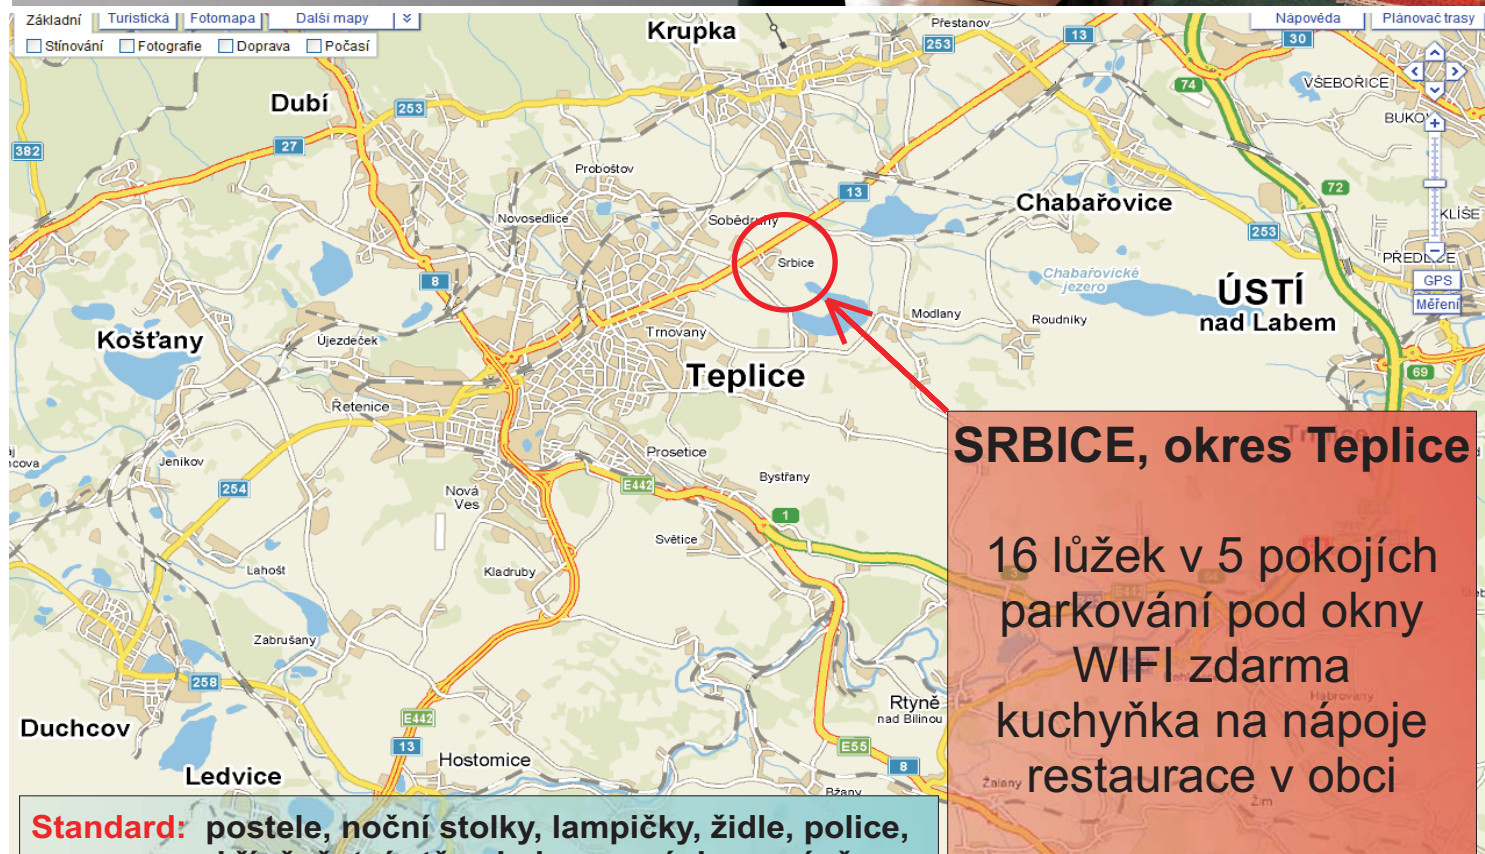

UBYTOVNA

602 410 268

Perfektní sociální zázemí, klubovna
TV, kuchyňka, WIFI

SRBICE, okres Teplice

16 lůžek v 5 pokojích
parkování pod okny
WIFI zdarma
kuchyňka na nápoje
restaurace v obci

Standard: postele, noční stolky, lampičky, židle, police, skříně, šatní stěny, koberce, záclony, závěsy, povlečení, televize a lednice na pokoji
Ekonom: bez televize a lednice na pokoji

www.ubytovnasrbice.cz

tel: 602 410 268

cena lůžka podle délky pobytu

od 150,- Kč za noc