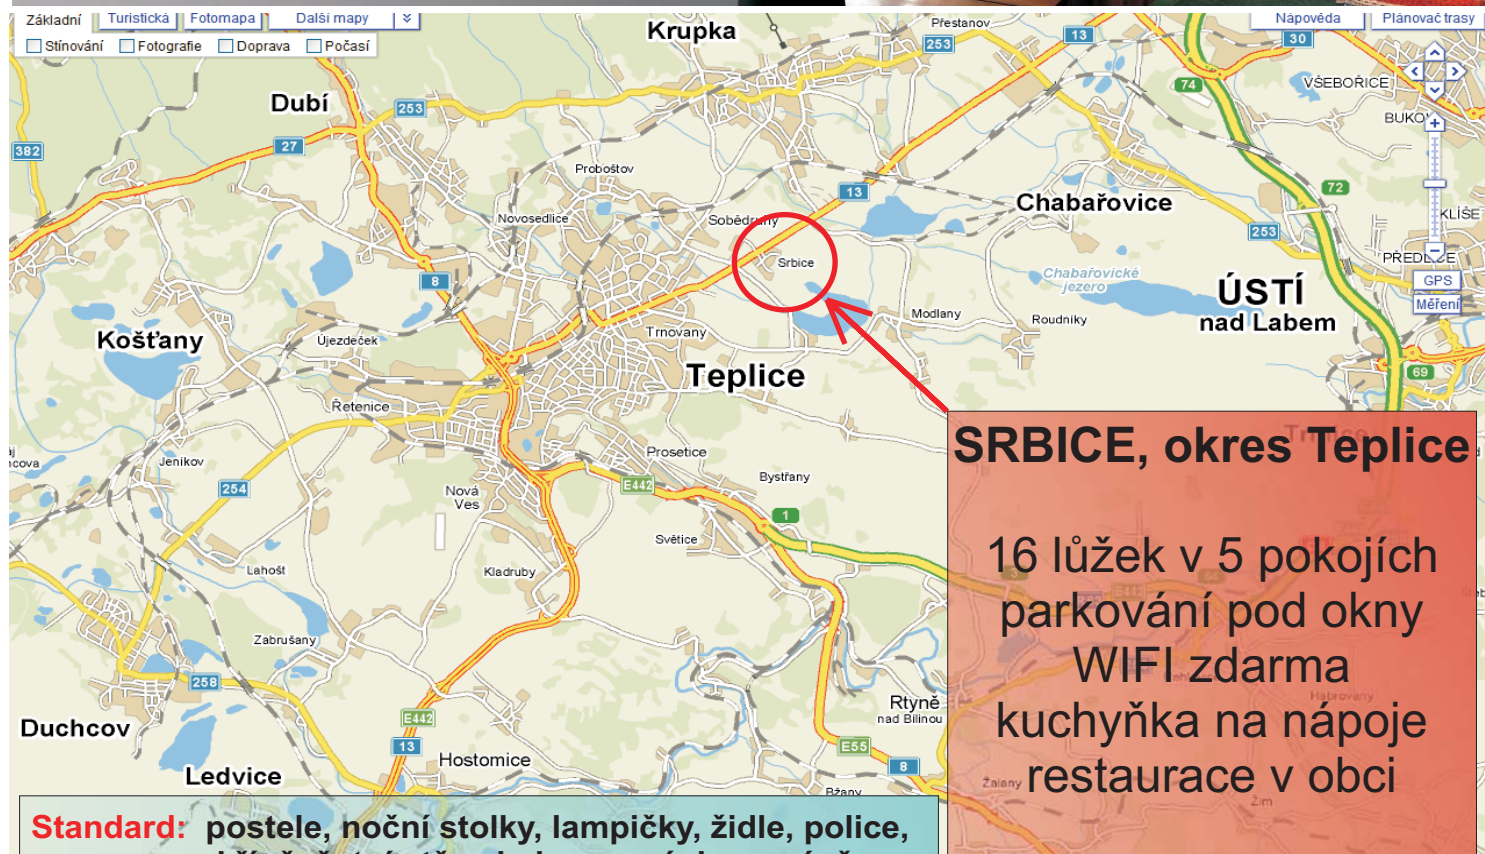

# UBYTOVNA

602 410 268

Perfektní sociální zázemí, klubovna  
TV, kuchyňka, WIFI

## SRBICE, okres Teplice

16 lůžek v 5 pokojích  
parkování pod okny  
WIFI zdarma  
kuchyňka na nápoje  
restaurace v obci

**Standard:** postele, noční stolky, lampičky, židle, police, skříně, šatní stěny, koberce, záclony, závěsy, povlečení, televize a lednice na pokoji  
**Ekonom:** bez televize a lednice na pokoji